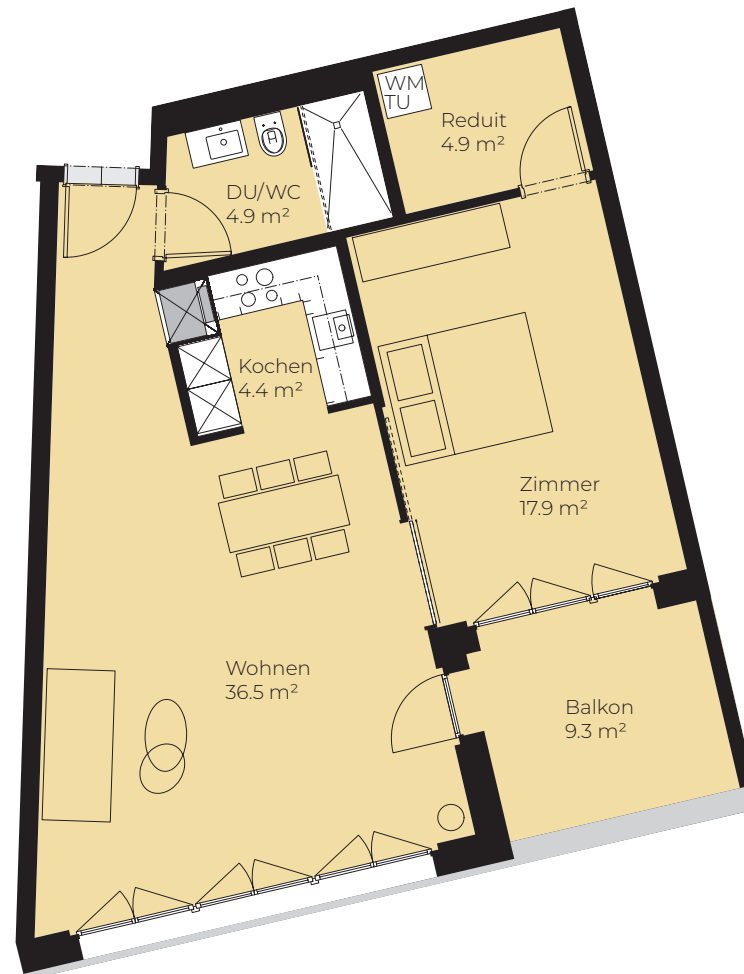

Wohnung E.3, 1.3, 2.3, 3.3

Erdgeschoss-3. Obergeschoss
2½-Zimmer
Nettowoohnfläche: 68.6 m²
Balkon: 9.3 m²

Masstab 1:100